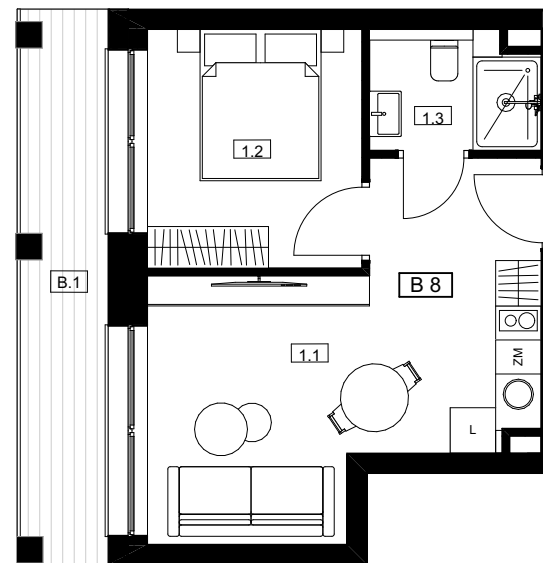

JASZCZURÓWKA - BORY

BUDYNEK B - I PIĘTRO

APARTAMENT B 8

ZESTAWIENIE POWIERZCHNI

1.1	POKÓJ DZIENNY Z KUCHNIĄ I JADALNIĄ	18,75 m ²
1.2	SYPIALNIA	8,95 m ²
1.3	ŁAZIENKA	3,45 m ²
RAZEM		31,15 m ²
B.1	BALKON	+/- 8,83 m ²