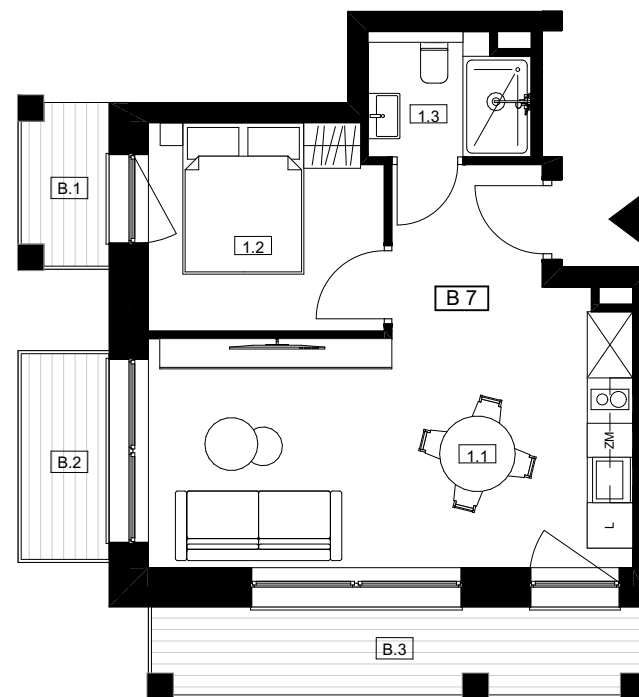

JASZCZURÓWKA - BORY

BUDYNEK B - I PIĘTRO

APARTAMENT B 7

ZESTAWIENIE POWIERZCHNI

1.1	POKÓJ DZIENNY Z KUCHNIĄ I JADALNIĄ	24,61 m ²
1.2	SYPIALNIA	8,41 m ²
1.3	ŁAZIENKA	3,39 m ²
RAZEM		36,41 m ²
B.1	BALKON	+/- 2,65 m ²
B.2	BALKON	+/- 3,37 m ²
B.3	BALKON	+/- 7,68 m ²