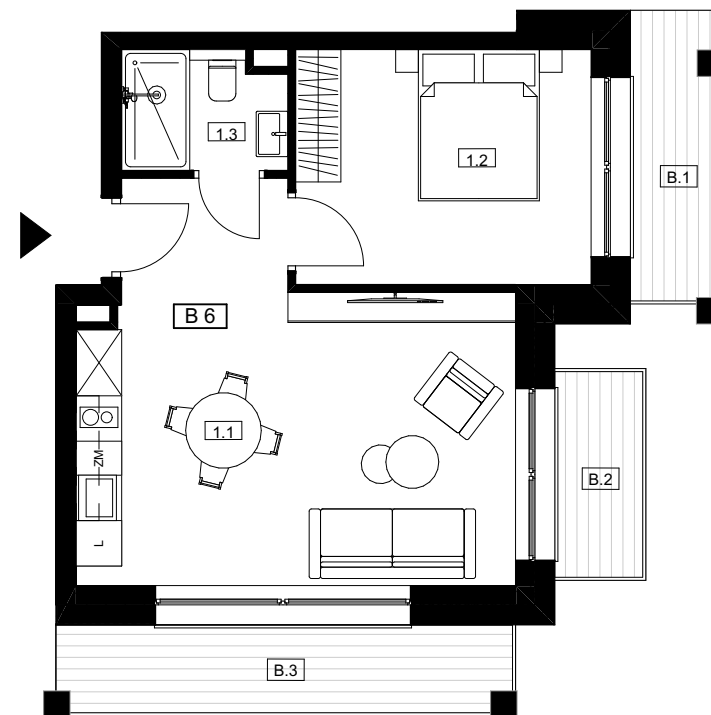

JASZCZURÓWKA - BORY

BUDYNEK B - I PIĘTRO

APARTAMENT B 6

ZESTAWIENIE POWIERZCHNI

1.1	POKÓJ DZIENNY Z KUCHNIĄ I JADALNIĄ	25,57 m ²
1.2	SYPIALNIA	12,15 m ²
1.3	ŁAZIENKA	3,34 m ²
RAZEM		41,06 m ²
B.1	BALKON	+/- 4,53 m ²
B.2	BALKON	+/- 3,37 m ²
B.3	BALKON	+/- 7,14 m ²