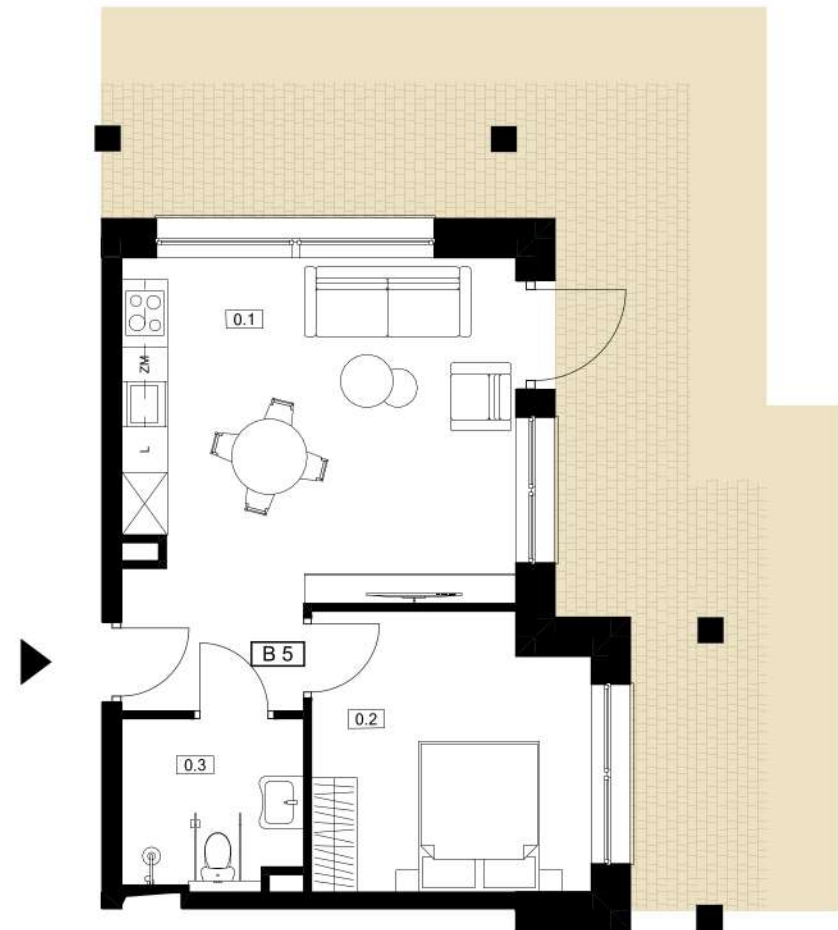

JASZCZURÓWKA - BORY

BUDYNEK B - PARTER

APARTAMENT B 5

ZESTAWIENIE POWIERZCHNI

0.1	POKÓJ DZIENNY Z KUCHNIĄ I JADALNIĄ	26,97 m ²
0.2.	SYPIALNIA	13,13 m ²
0.3	ŁAZIENKA	5,16 m ²
RAZEM		45,26 m ²
OGRÓDEK		+/- 52,00 m ²