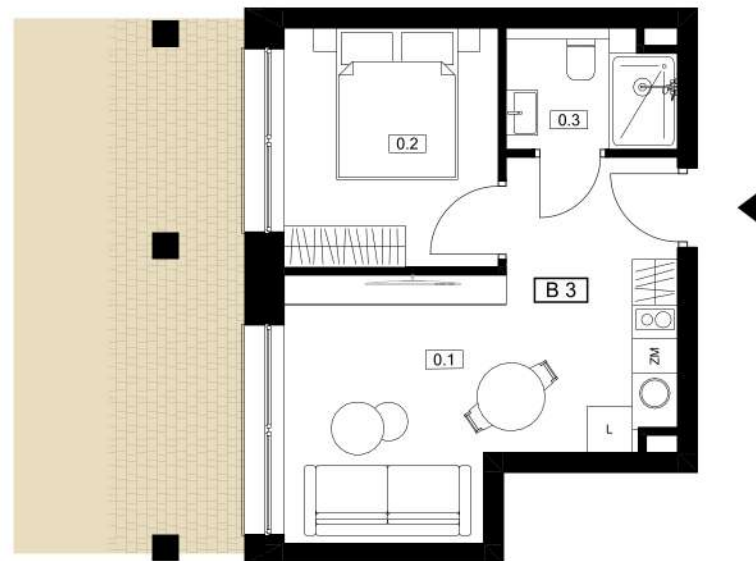

JASZCZURÓWKA - BORY

BUDYNEK B - PARTER

APARTAMENT B 3

ZESTAWIENIE POWIERZCHNI

0.1	POKÓJ DZIENNY Z KUCHNIĄ I JADALNIĄ	18,75 m ²
0.2	SYPIALNIA	8,95 m ²
0.3	ŁAZIENKA	3,52 m ²
RAZEM		31,22 m ²
OGRÓDEK		+/- 21,00 m ²