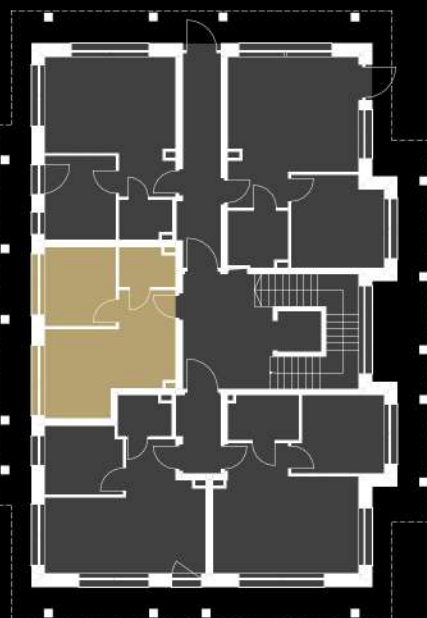

JASZCZURÓWKA - BORY

BUDYNEK B - PARTER

APARTAMENT B 3

ZESTAWIENIE POWIERZCHNI

0.1	POKÓJ DZIENNY Z KUCHNIĄ I JADALNIĄ	18,75 m ²
0.2	SYPIALNIA	8,95 m ²
0.3	ŁAZIENKA	3,52 m ²
RAZEM		31,22 m ²
OGRÓDEK		+/- 21,00 m ²