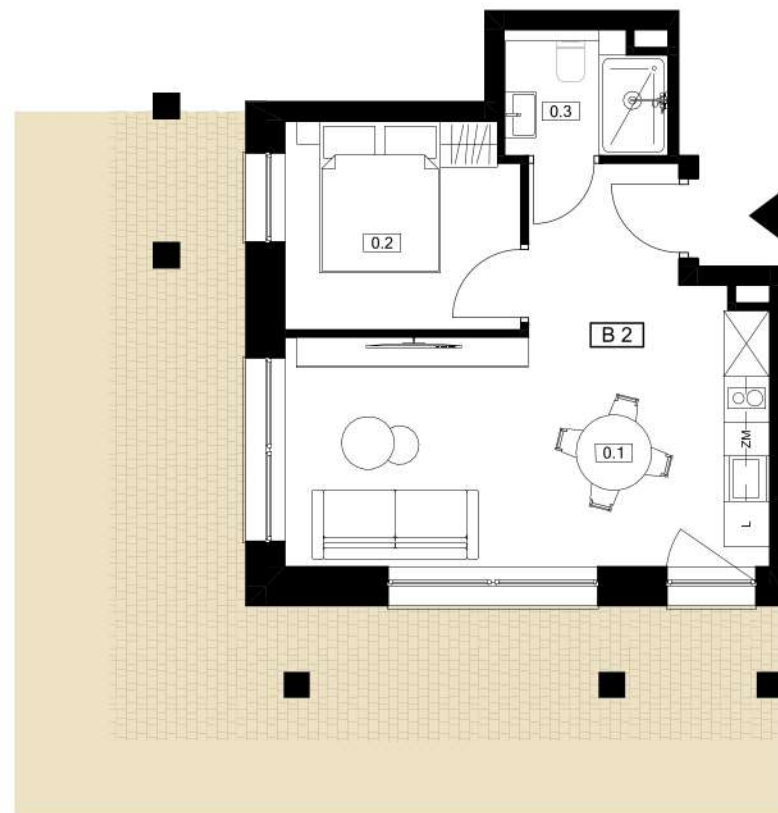

JASZCZURÓWKA - BORY

BUDYNEK B - PARTER

APARTAMENT B 2

ZESTAWIENIE POWIERZCHNI

0.1	POKÓJ DZIENNY Z KUCHNIĄ I JADALNIĄ	24,61 m ²
0.2	SYPIALNIA	8,41 m ²
0.3	ŁAZIENKA	3,39 m ²
RAZEM		36,41 m ²
OGRÓDEK		+/- 47,00 m ²