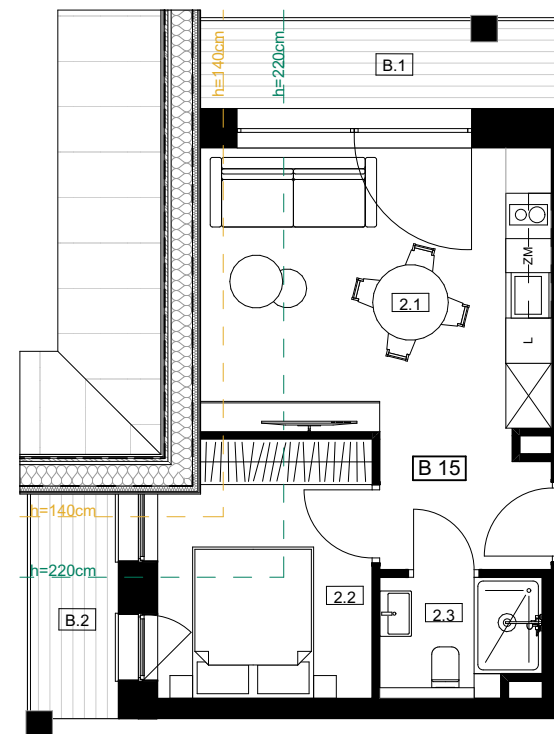

JASZCZURÓWKA - BORY

BUDYNEK B - II PIĘTRO

APARTAMENT B 15

ZESTAWIENIE POWIERZCHNI

2.1	POKÓJ DZIENNY Z KUCHNIĄ I JADALNIĄ	18,69 m ²
2.2	SYPIALNIA	7,74 m ²
2.3	ŁAZIENKA	3,26 m ²
RAZEM		29,69 m ²
B.1	BALKON	+/- 4,95 m ²
B.2	BALKON	+/- 2,73 m ²