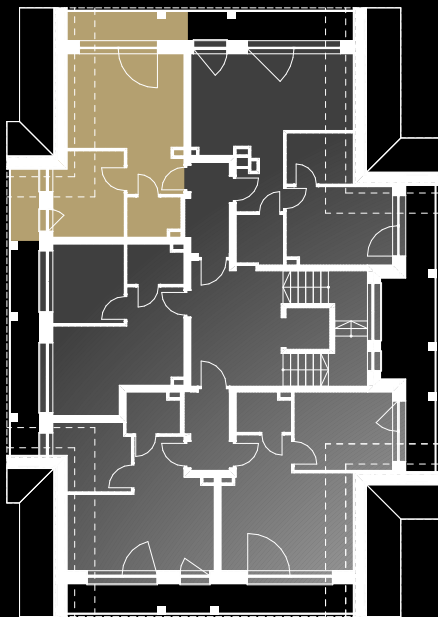

JASZCZURÓWKA - BORY

BUDYNEK B - II PIĘTRO

APARTAMENT B 15

ZESTAWIENIE POWIERZCHNI

2.1	POKÓJ DZIENNY Z KUCHNIĄ I JADALNIĄ	18,69 m ²
2.2	SYPIALNIA	7,74 m ²
2.3	ŁAZIENKA	3,26 m ²
RAZEM		29,69 m ²
B.1	BALKON	+/- 4,95 m ²
B.2	BALKON	+/- 2,73 m ²