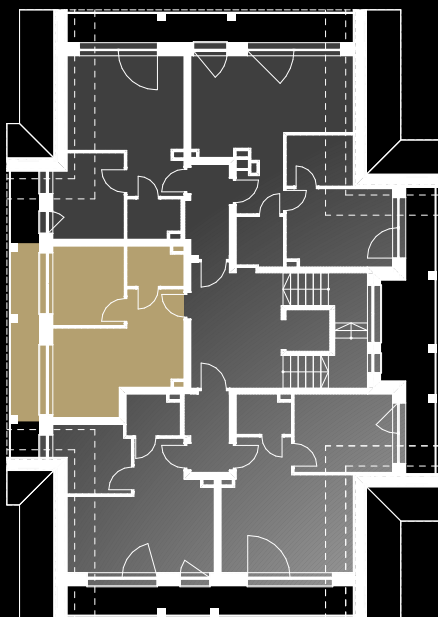

JASZCZURÓWKA - BORY

BUDYNEK B - II PIĘTRO

APARTAMENT B 14

ZESTAWIENIE POWIERZCHNI

2.1	POKÓJ DZIENNY Z KUCHNIĄ I JADALNIĄ	18,75 m ²
2.2	SYPIALNIA	8,95 m ²
2.3	ŁAZIENKA	3,45 m ²
RAZEM		31,15 m ²
B.1	BALKON	+/- 8,83 m ²