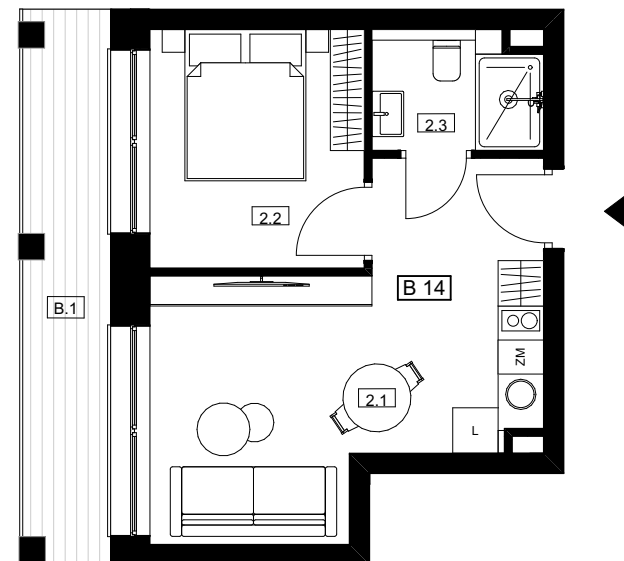

JASZCZURÓWKA - BORY

BUDYNEK B - II PIĘTRO

APARTAMENT B 14

ZESTAWIENIE POWIERZCHNI

2.1	POKÓJ DZIENNY Z KUCHNIĄ I JADALNIĄ	18,75 m ²
2.2	SYPIALNIA	8,95 m ²
2.3	ŁAZIENKA	3,45 m ²
RAZEM		31,15 m ²
B.1	BALKON	+/- 8,83 m ²