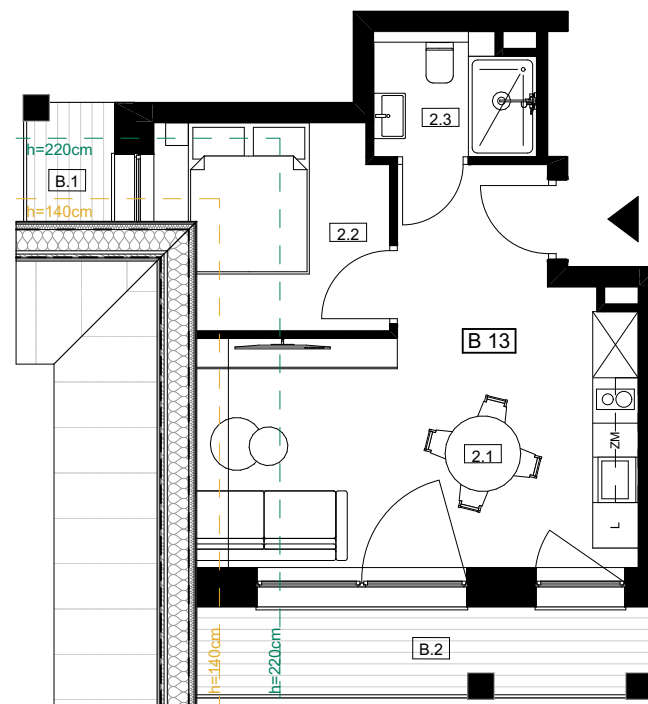

# JASZCZURÓWKA - BORY

BUDYNEK B - II PIĘTRO

## APARTAMENT B 13

### ZESTAWIENIE POWIERZCHNI

2.1	POKÓJ DZIENNY Z KUCHNIĄ I JADALNIĄ	20,77 m <sup>2</sup>
2.2	SYPIALNIA	5,53 m <sup>2</sup>
2.3	ŁAZIENKA	3,39 m <sup>2</sup>
RAZEM		29,69 m <sup>2</sup>
B.1	BALKON	+/- 1,05 m <sup>2</sup>
B.2	BALKON	+/- 6,27 m <sup>2</sup>