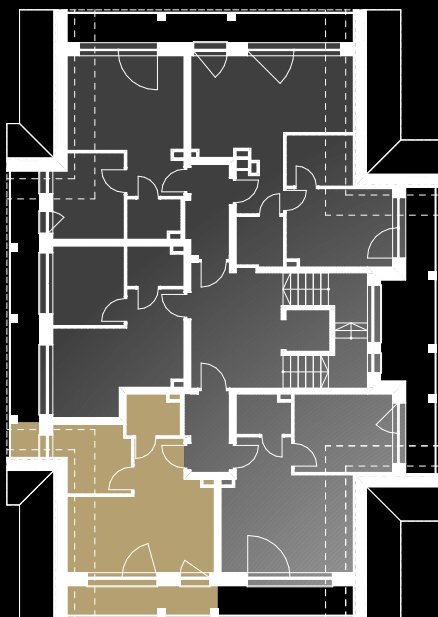

# JASZCZURÓWKA - BORY

BUDYNEK B - II PIĘTRO

## APARTAMENT B 13

### ZESTAWIENIE POWIERZCHNI

2.1	POKÓJ DZIENNY Z KUCHNIĄ I JADALNIĄ	20,77 m <sup>2</sup>
2.2	SYPIALNIA	5,53 m <sup>2</sup>
2.3	ŁAZIENKA	3,39 m <sup>2</sup>
RAZEM		29,69 m <sup>2</sup>
B.1	BALKON	+/- 1,05 m <sup>2</sup>
B.2	BALKON	+/- 6,27 m <sup>2</sup>