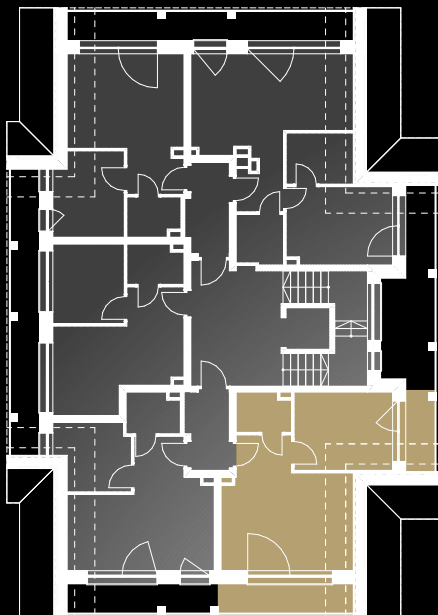

JASZCZURÓWKA - BORY

BUDYNEK B - II PIĘTRO

APARTAMENT B 12

ZESTAWIENIE POWIERZCHNI

2.1	POKÓJ DZIENNY Z KUCHNIĄ I JADALNIĄ	20,67 m ²
2.2	SYPIALNIA	10,51 m ²
2.3	ŁAZIENKA	3,34 m ²
RAZEM		34,52 m ²
B.1	BALKON	+/- 3,47 m ²
B.2	BALKON	+/- 5,73 m ²