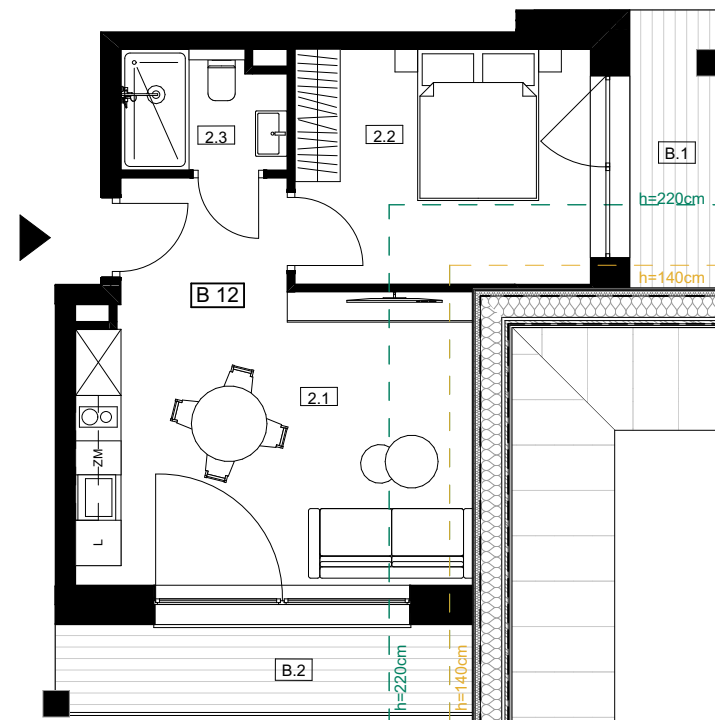

JASZCZURÓWKA - BORY

BUDYNEK B - II PIĘTRO

APARTAMENT B 12

ZESTAWIENIE POWIERZCHNI

2.1	POKÓJ DZIENNY Z KUCHNIĄ I JADALNIĄ	20,67 m ²
2.2	SYPIALNIA	10,51 m ²
2.3	ŁAZIENKA	3,34 m ²
RAZEM		34,52 m ²
B.1	BALKON	+/- 3,47 m ²
B.2	BALKON	+/- 5,73 m ²