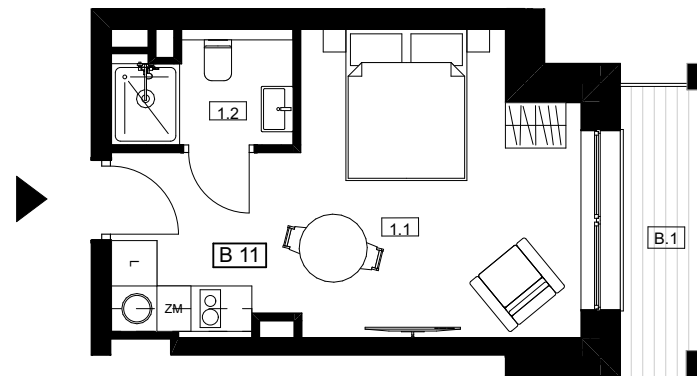

JASZCZURÓWKA - BORY

BUDYNEK B - I PIĘTRO

APARTAMENT B 11

ZESTAWIENIE POWIERZCHNI

1.1	POKÓJ DZIENNY Z KUCHNIĄ I JADALNIĄ	19,99 m ²
1.2	ŁAZIENKA	3,31m ²
RAZEM		23,30 m ²
B.1	BALKON	+/- 4,53 m ²