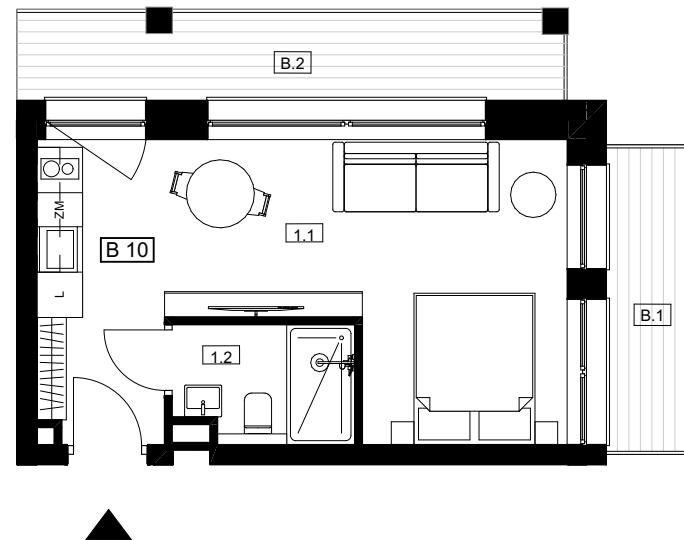

JASZCZURÓWKA - BORY

BUDYNEK B - I PIĘTRO

APARTAMENT B 10

ZESTAWIENIE POWIERZCHNI

1.1	POKÓJ DZIENNY Z KUCHNIĄ I JADALNIĄ	23,74 m ²
1.2	ŁAZIENKA	3,61 m ²
RAZEM		27,35 m ²
B.1	BALKON	+/- 4,92 m ²
B.2	BALKON	+/- 8,75 m ²