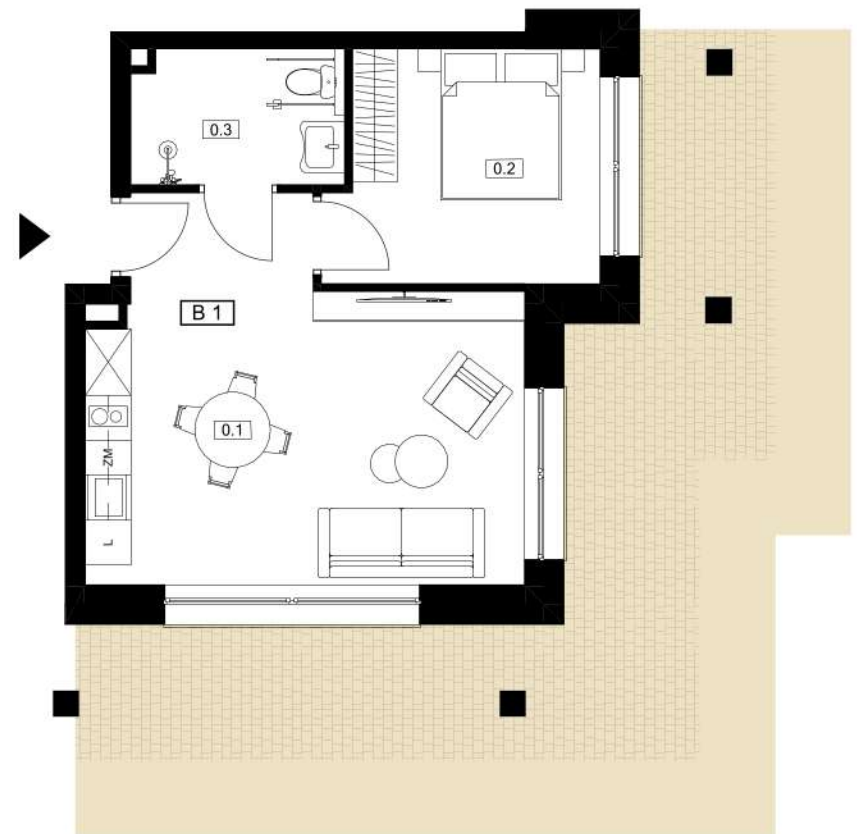

JASZCZURÓWKA - BORY

BUDYNEK B - PARTER

APARTAMENT B 1

ZESTAWIENIE POWIERZCHNI

0.1	POKÓJ DZIENNY Z KUCHNIĄ I JADALNIĄ	25,41 m ²
0.2	SYPIALNIA	10,69 m ²
0.3	ŁAZIENKA	5,00 m ²
RAZEM		41,10 m ²
OGRÓDEK		+/- 49,00 m ²