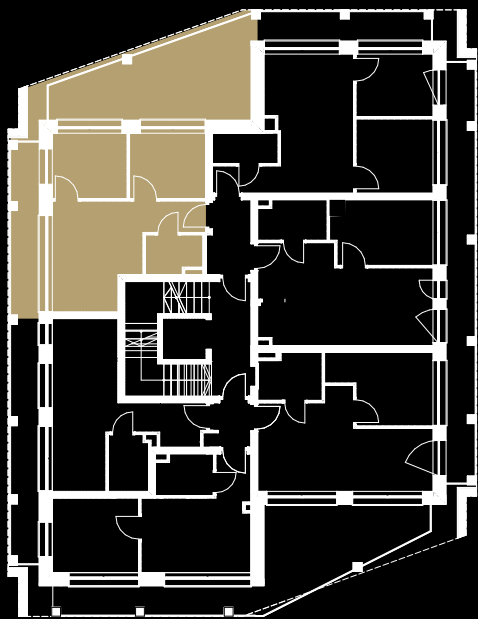

JASZCZURÓWKA - BORY

BUDYNEK A - I PIĘTRO

APARTAMENT A 9

1.1	POKÓJ DZIENNY Z KUCHNIĄ I JADALNIĄ	22,03 m ²
1.2	ŁAZIENKA	7,82 m ²
1.3	SYPIALNIA	7,69 m ²
1.4	ŁAZIENKA	3,37 m ²
RAZEM		40,91 m ²
B.1	BALKON	+/- 23,19 m ²
B.2	BALKON	+/- 10,02 m ²