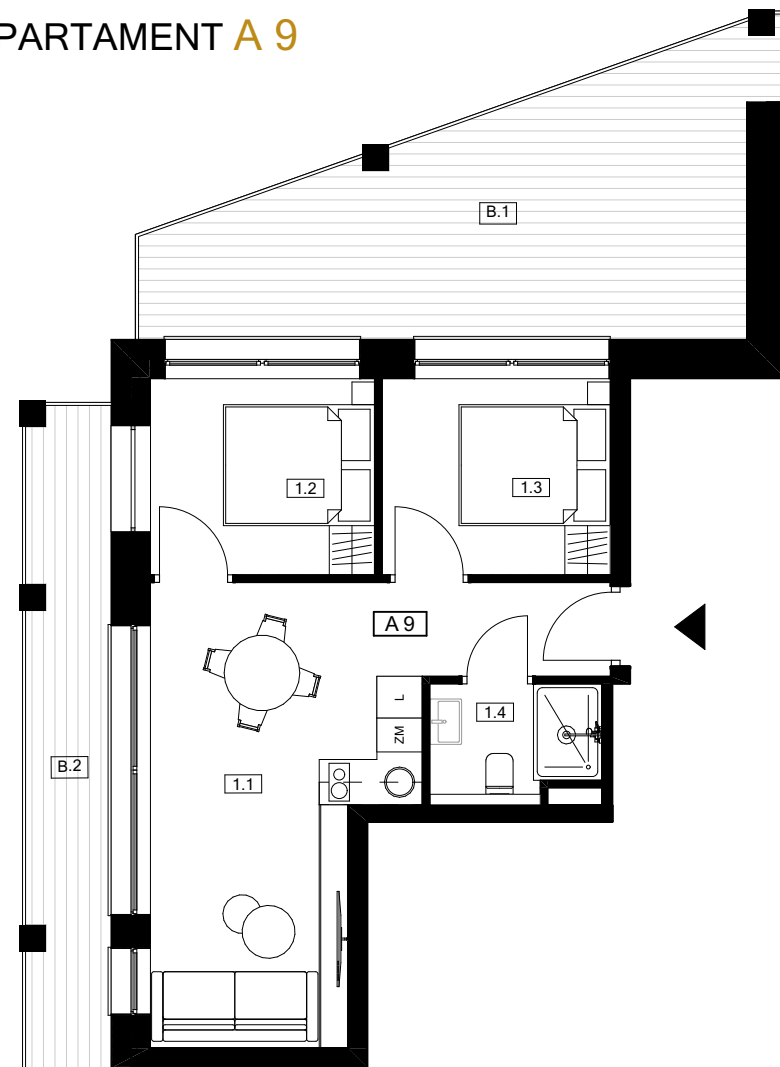

JASZCZURÓWKA - BORY

BUDYNEK A - I PIĘTRO

APARTAMENT A 9

1.1	POKÓJ DZIENNY Z KUCHNIĄ I JADALNIĄ	22,03 m ²
1.2	ŁAZIENKA	7,82 m ²
1.3	SYPIALNIA	7,69 m ²
1.4	ŁAZIENKA	3,37 m ²
RAZEM		40,91 m ²
B.1	BALKON	+/- 23,19 m ²
B.2	BALKON	+/- 10,02 m ²