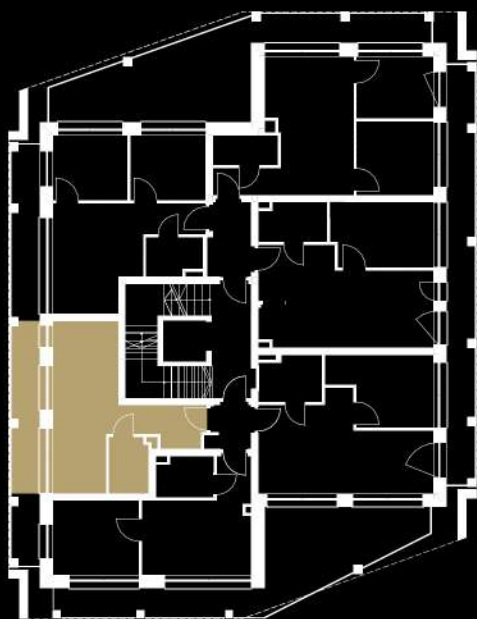

JASZCZURÓWKA - BORY

BUDYNEK A - I PIĘTRO

APARTAMENT A 8

1.1	POKÓJ DZIENNY Z KUCHNIĄ I JADALNIĄ	21,73 m ²
1.2.	ŁAZIENKA	3,53 m ²
RAZEM		25,26 m ²
B.1		+/- 8,25 m ²