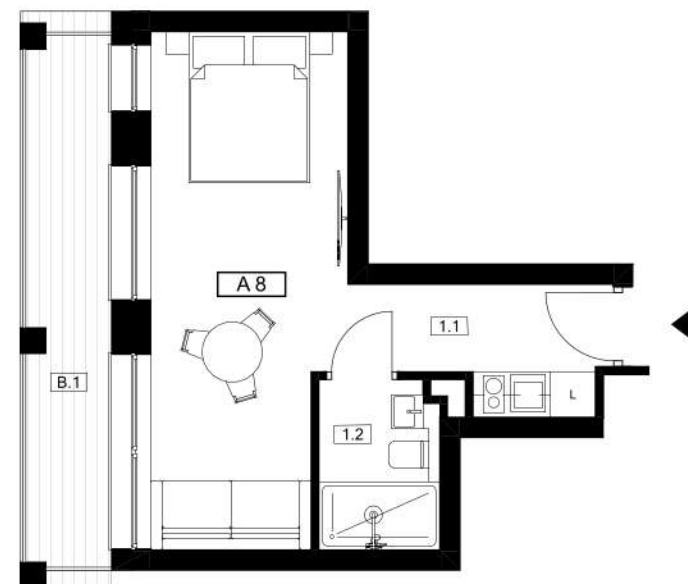

JASZCZURÓWKA - BORY

BUDYNEK A - I PIĘTRO

APARTAMENT A 8

1.1	POKÓJ DZIENNY Z KUCHNIĄ I JADALNIĄ	21,73 m ²
1.2.	ŁAZIENKA	3,53 m ²
RAZEM		25,26 m ²
B.1		+/- 8,25 m ²