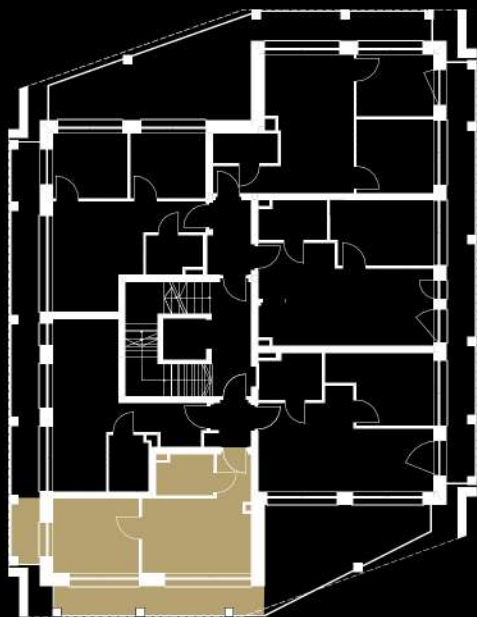

JASZCZURÓWKA - BORY

BUDYNEK A - I PIĘTRO

APARTAMENT A 7

ZESTAWIENIE POWIERZCHNI

1.1	POKÓJ DZIENNY Z KUCHNIĄ I JADALNIĄ	15,20m ²
1.2	ŁAZIENKA	3,59 m ²
1.3	SYPIALNIA	10,12 m ²
RAZEM		28,91 m ²
B.1	BALKON	+/- 9,40 m ²
B.2	BALKON	+/- 9,68 m ²