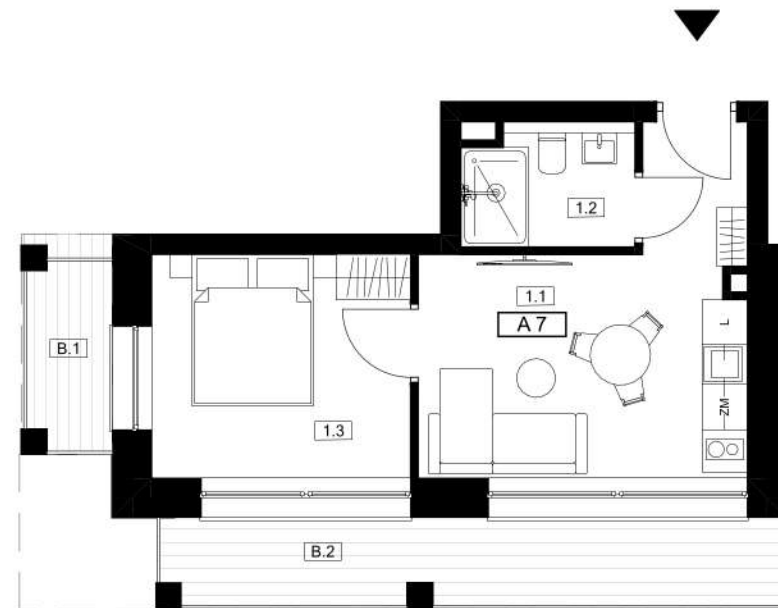

JASZCZURÓWKA - BORY

BUDYNEK A - I PIĘTRO

APARTAMENT A 7

ZESTAWIENIE POWIERZCHNI

1.1	POKÓJ DZIENNY Z KUCHNIĄ I JADALNIĄ	15,20m ²
1.2	ŁAZIENKA	3,59 m ²
1.3	SYPIALNIA	10,12 m ²
RAZEM		28,91 m ²
B.1	BALKON	+/- 9,40 m ²
B.2	BALKON	+/- 9,68 m ²