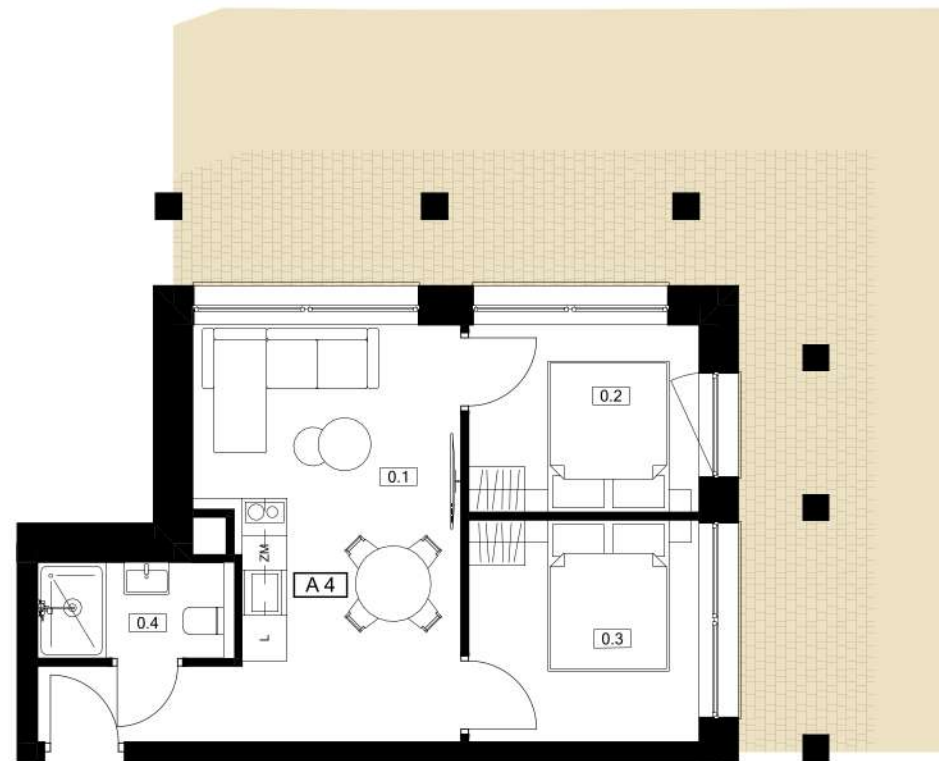

JASZCZURÓWKA - BORY

BUDYNEK A - PARTER

APARTAMENT A 4

ZESTAWIENIE POWIERZCHNI

0.1	POKÓJ DZIENNY Z KUCHNIĄ I JADALNIĄ	20,34 m ²
0.2	SYPIALNIA	7,56 m ²
0.3	SYPIALNIA	8,95 m ²
0.4	ŁAZIENKA	3,31 m ²
RAZEM		40,16 m ²
OGRÓDEK		+/- 54,00 m ²