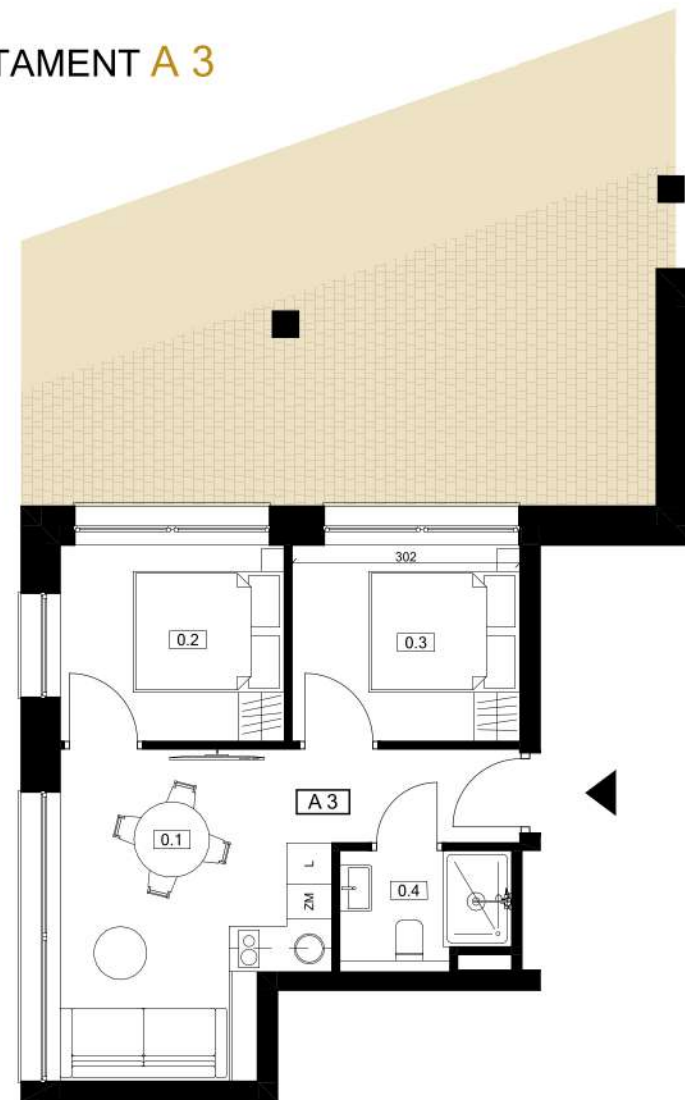

JASZCZURÓWKA - BORY

BUDYNEK A - PARTER

APARTAMENT A 3

ZESTAWIENIE POWIERZCHNI

0.1	POKÓJ DZIENNY Z KUCHNIĄ I JADALNIĄ	17,44 m ²
0.2	SYPIALNIA	7,69 m ²
0.3	SYPIALNIA	7,82 m ²
0.4	ŁAZIENKA	3,37 m ²
RAZEM		36,32 m ²
OGRÓDEK		+/- 42,00 m ²