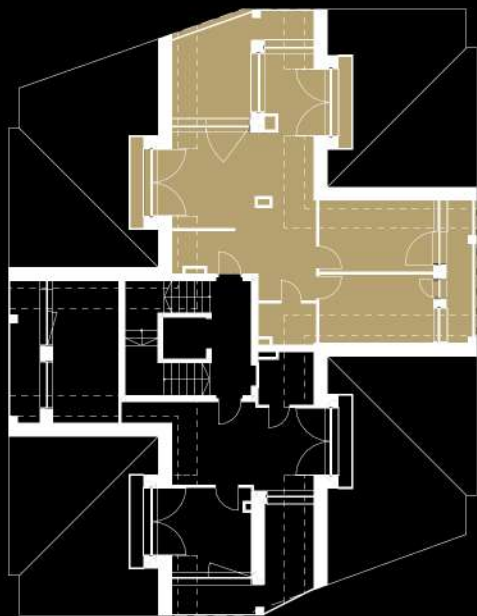

JASZCZURÓWKA - BORY

BUDYNEK A - III PIĘTRO

APARTAMENT A 17

ZESTAWIENIE POWIERZCHNI

3.1	POKÓJ DZIENNY Z KUCHNIĄ I JADALNIĄ	37,26 m ²
3.2	SYPIALNIA	9,64 m ²
3.3	SYPIALNIA	9,18 m ²
3.4	ŁAZIENKA	2,82 m ²
RAZEM		58,90 m ²
B.1	BALKON	+/- 4,61 m ²
B.2	BALKON	+/- 11,63 m ²