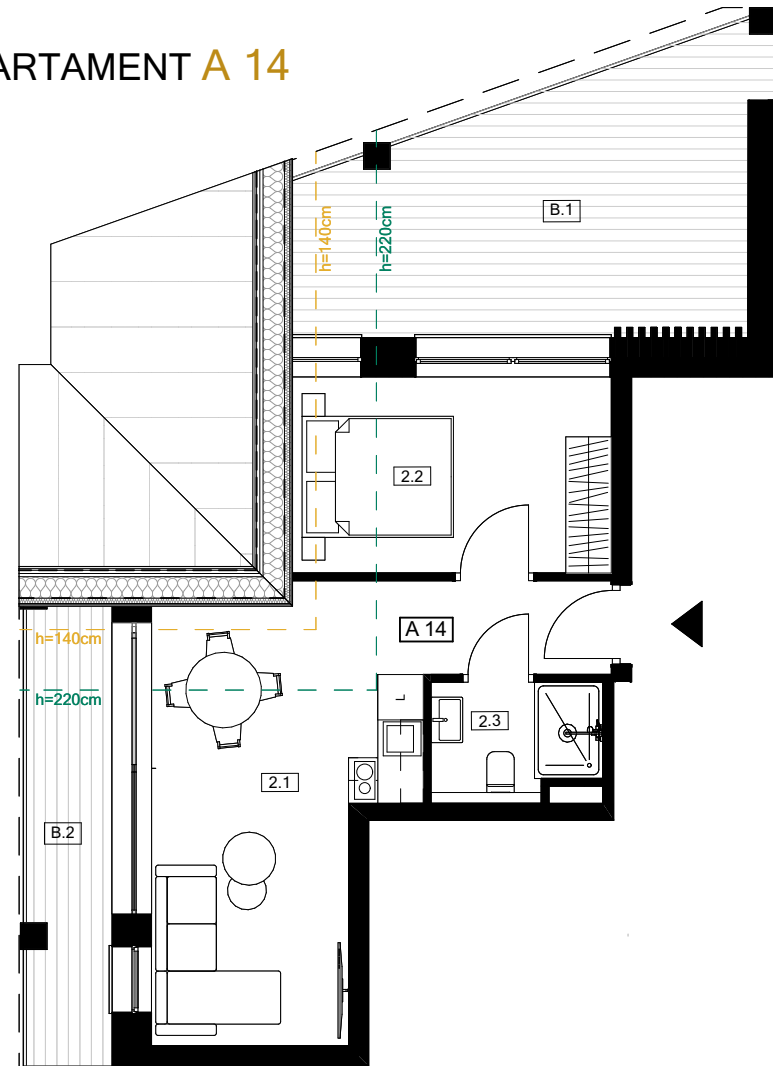

JASZCZURÓWKA - BORY

BUDYNEK A - II PIĘTRO

APARTAMENT A 14

ZESTAWIENIE POWIERZCHNI

2.1	POKÓJ DZIENNY Z KUCHNIĄ I JADALNIĄ	19,17 m ²
2.2	SYPIALNIA	8,08 m ²
2.3	ŁAZIENKA	3,37 m ²
RAZEM		30,62 m²
B.1	BALKON	+/- 17,97 m ²
B.2	BALKON	+/- 6,19 m ²