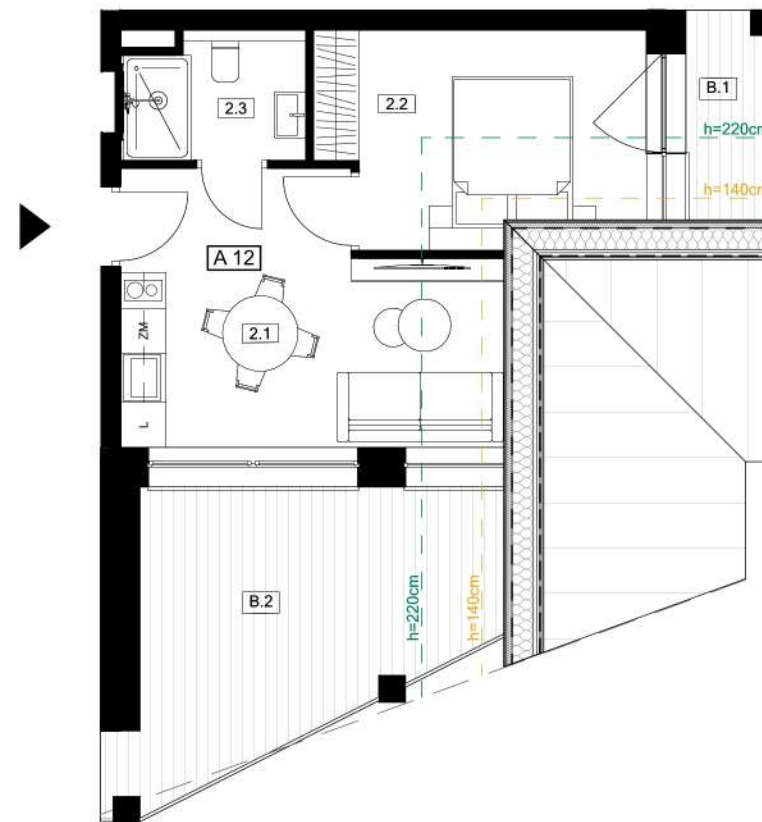

JASZCZURÓWKA - BORY

BUDYNEK A - II PIĘTRO

APARTAMENT A 12

ZESTAWIENIE POWIERZCHNI

2.1	POKÓJ DZIENNY Z KUCHNIĄ I JADALNIĄ	14,59 m ²
2.2	SYPIALNIA	9,11 m ²
2.3	ŁAZIENKA	3,91 m ²
RAZEM		27,61 m ²
B.1	BALKON	+/- 2,35 m ²
B.2	BALKON	+/- 14,34 m ²