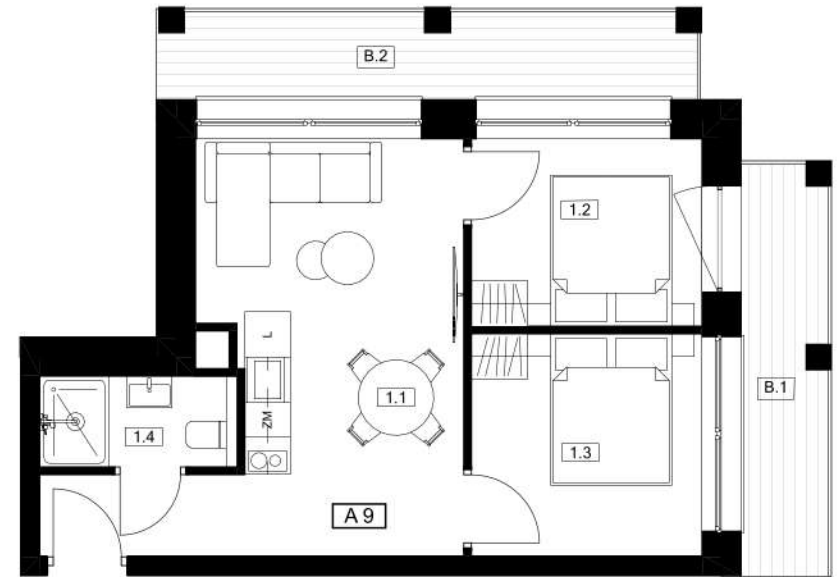

JASZCZURÓWKA - BORY

BUDYNEK A - I PIĘTRO

APARTAMENT A 10

ZESTAWIENIE POWIERZCHNI

| | | |
|-------|------------------------------------|-------------------------|
| 1.1 | POKÓJ DZIENNY Z KUCHNIĄ I JADALNIĄ | 20,52 m ² |
| 1.2 | SYPIALNIA | 7,56 m ² |
| 1.3 | SYPIALNIA | 8,95 m ² |
| 1.4 | ŁAZIENKA | 3,12 m ² |
| RAZEM | | 40,15 m ² |
| B.1 | BALKON | +/- 6,31 m ² |
| B.2 | BALKON | +/- 8,32 m ² |